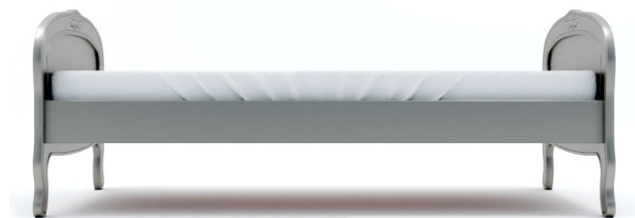

Linha Opera

17/ABRIL/2023

Cama Opera

R$ 3.229,00

- Garnier