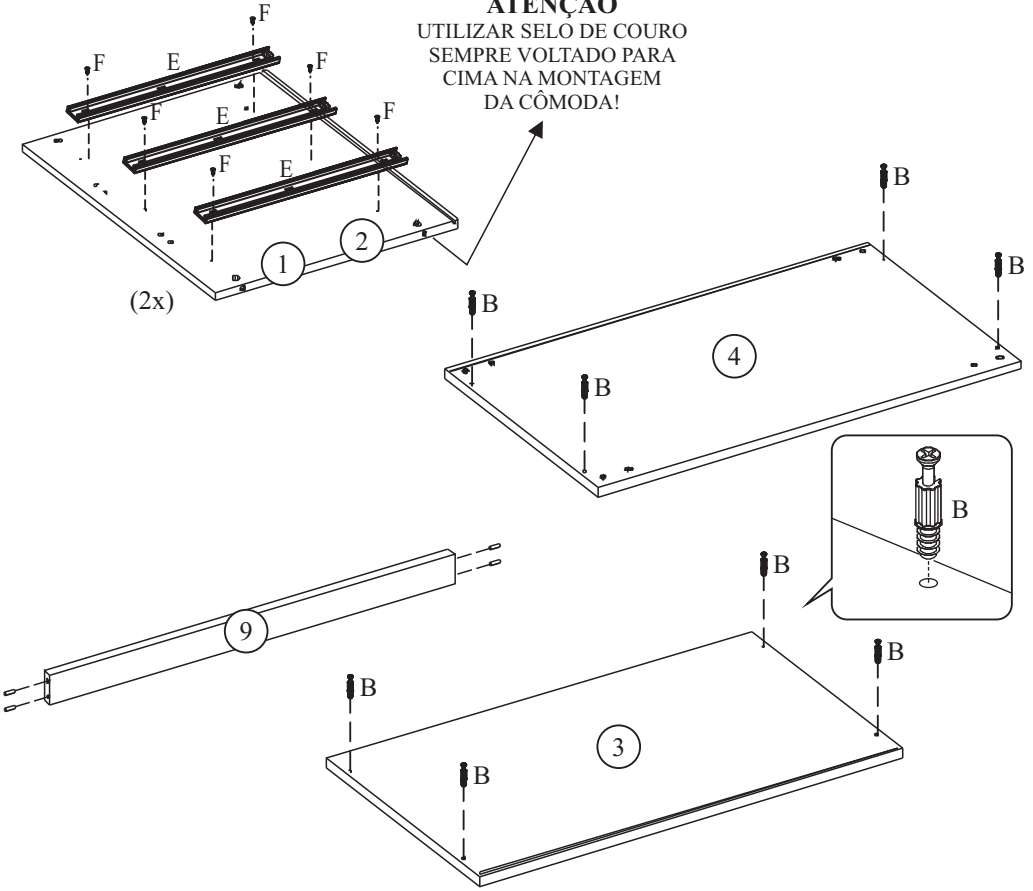

- **B** 16X
  PARAFUSO MINIFIX
- **E** 6X
  CORREDIÇA 450
  MINI LIGHT
- **F** 18X
  PF AA CAB CH PH
  Ø4x14

ATENÇÃO
UTILIZAR SELO DE COURO
SEMPRE VOLTADO PARA
CIMA NA MONTAGEM
DA CÔMODA!