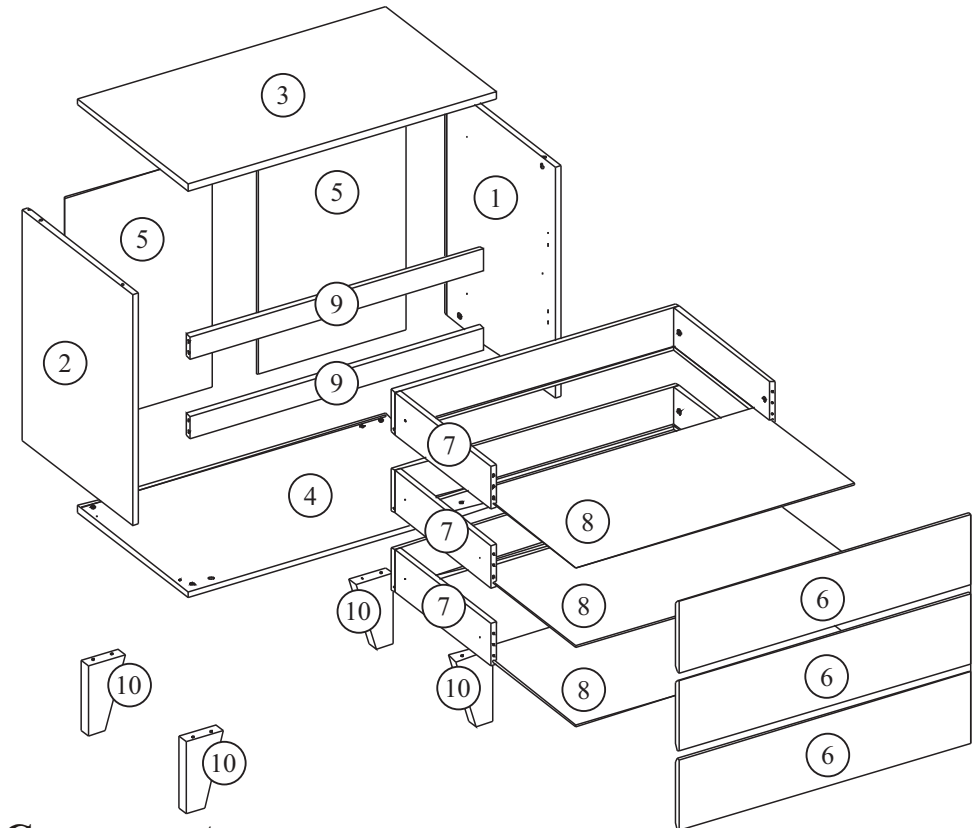

Cômoda YOU

Linha You

Observações gerais

Pessoas Necessárias
para Montagem

IMPORTANTE

As gavetas devem ser abertas apenas uma de cada vez, pois o sistema de corrediças telescópicas usado é de extração total das gavetas. Abrindo mais de uma gaveta simultaneamente o centro de gravidade da cômoda pode deslocar-se para frente e ocorrer o tombamento da mesma!

LIMPEZA

- 1- Usar pano levemente umedecido com água seguido de pano seco.
- 2- Não utilizar produtos químicos ou abrasivos.

Dúvidas e Sugestões: www.ciadomovel.com.br

Partes do produto

- | | |
|-------------------------|---------------------|
| ① Lateral Direita (1x) | ⑦ Gaveta (3x) |
| ② Lateral Esquerda (1x) | ⑧ Fundo Gaveta (3x) |
| ③ Tampo (1x) | ⑨ Batedor (2x) |
| ④ Base (1x) | ⑩ Pés (4x) |
| ⑤ Fundo Cômoda (2x) | |
| ⑥ Frente de Gaveta (3x) | |

Componentes

A 14X  TAMBOR MINIFIX	B 14X  PARAFUSO MINIFIX	C 14X  ADESIVO Ø18	D 14X  CAVILHA Ø8X30	E 6X  CORREDIÇA 450 MINI LIGHT	F 54X  PF AA CAB CH PH Ø4x14
G 18X  TRAVA/ FUNDOS	H 8X  PF SOBERBO CAB CH Ø7X50	I 2X  COLA	J 1X  MATA JUNTA H 12X642MM		