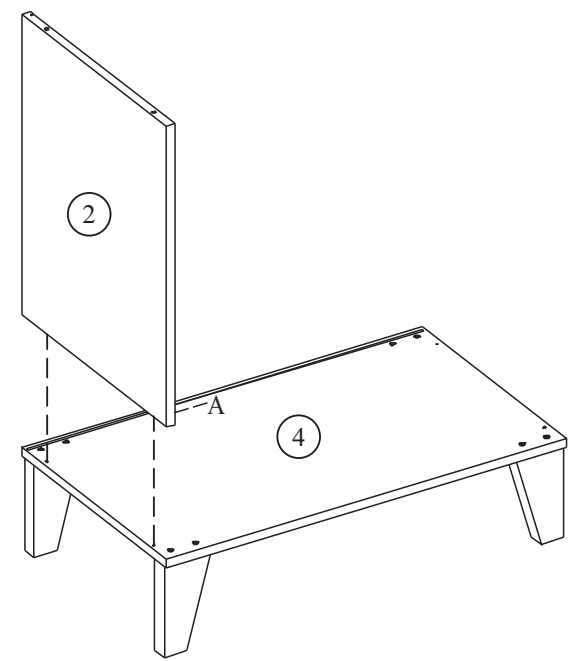

1 Pré Montagem

Desmontando as Corrediças

- **B** 16X
  PARAFUSO MINIFIX
- **E** 6X
  CORREDIÇA 450
  MINI LIGHT
- **F** 18X
  PF AA CAB CH PH
  Ø4x14

ATENÇÃO
UTILIZAR SELO DE COURO
SEMPRE VOLTADO PARA
CIMA NA MONTAGEM
DA CÔMODA!

1 Montagem

- **H** 8X
  PF SOBERBO CAB CH
  Ø7X50

2 Montagem

- **A** 2X
  TAMBOR MINIFIX