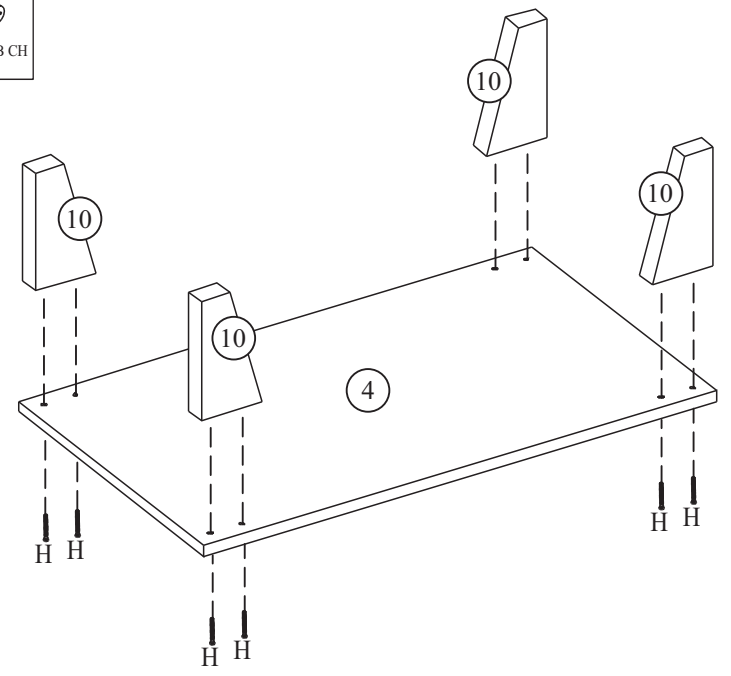

Componentes

A 14X  TAMBOR MINIFIX	B 14X  PARAFUSO MINIFIX	C 14X  ADESIVO Ø18	D 14X  CAVILHA Ø8X30	E 6X  CORREDIÇA 450 MINI LIGHT	F 54X  PF AA CAB CH PH Ø4x14
G 18X  TRAVA/ FUNDOS	H 8X  PF SOBERBO CAB CH Ø7X50	I 2X  COLA	J 1X  MATA JUNTA H 12X642MM		

1 Pré Montagem

Desmontando as Corrediças

- B** 16X
PARAFUSO MINIFIX
- E** 6X
CORREDIÇA 450
MINI LIGHT
- F** 18X
PF AA CAB CH PH
Ø4x14

ATENÇÃO
UTILIZAR SELO DE COURO
SEMPRE VOLTADO PARA
CIMA NA MONTAGEM
DA CÔMODA!

1 Montagem

- H** 8X
PF SOBERBO CAB CH
Ø7X50

2 Montagem

- A** 2X
TAMBOR MINIFIX

3 Montagem

5 Montagem

4 Montagem

6 Montagem