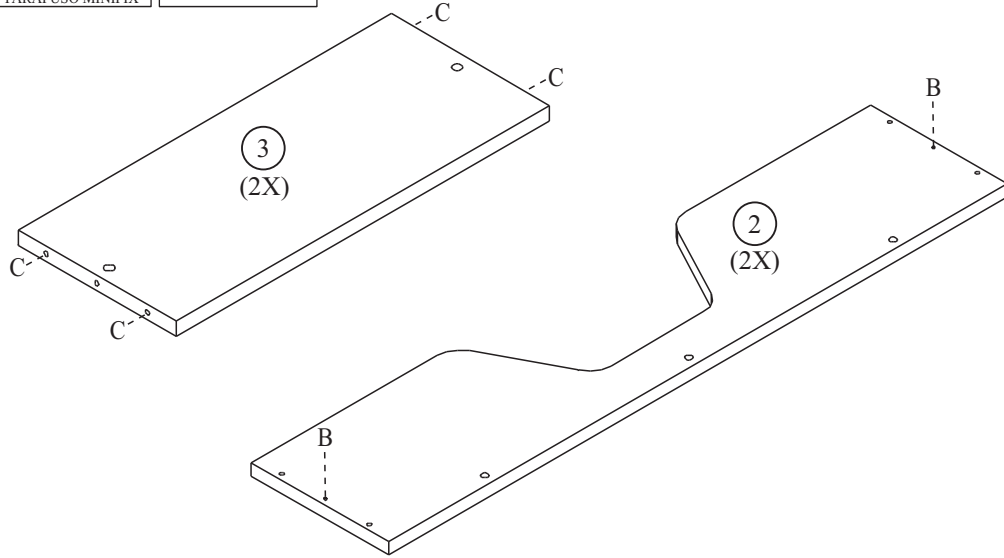

1 Pré Montagem