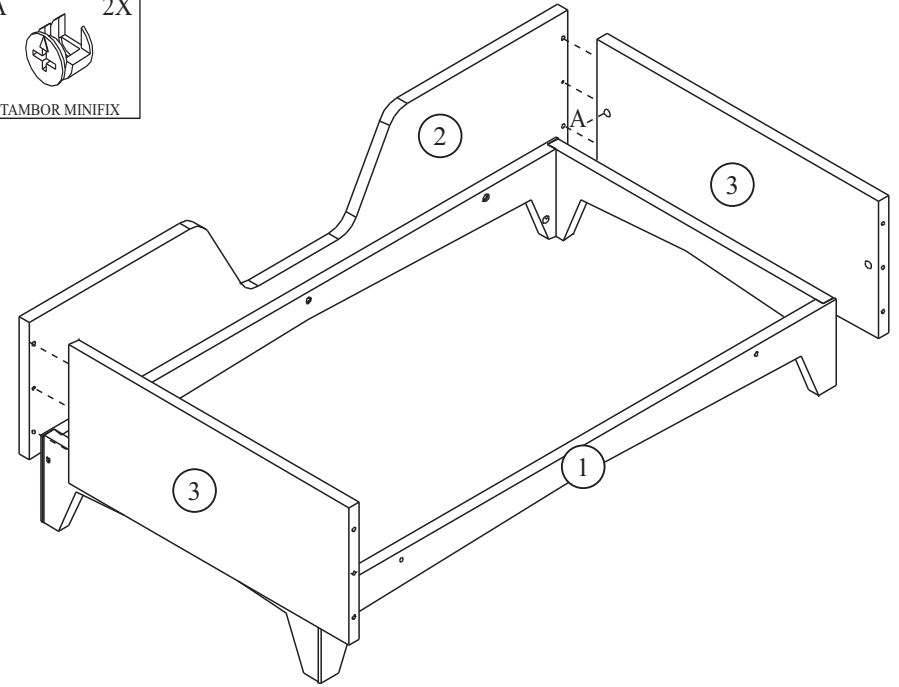

1 Pré Montagem

3 Montagem

2 Montagem

4 Montagem