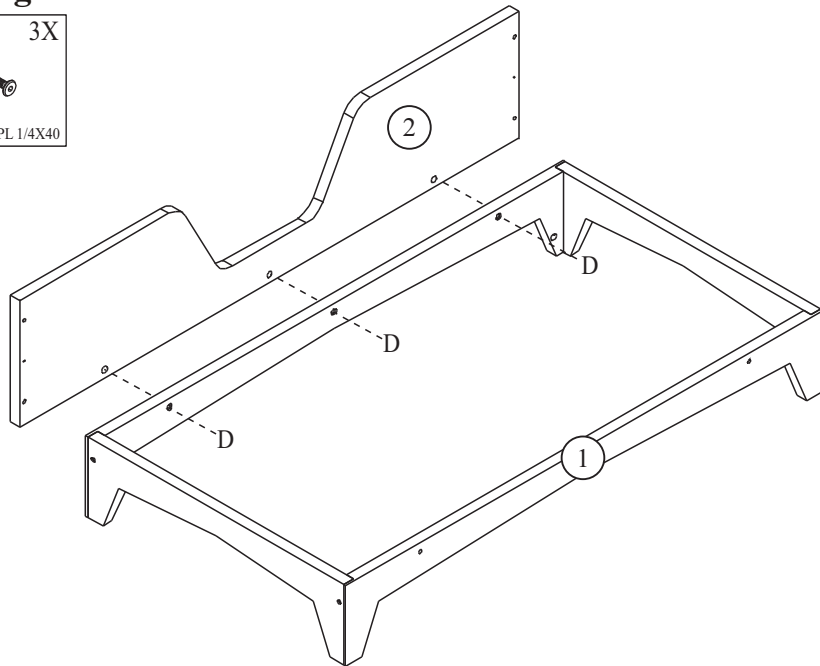

1 Pré Montagem

3 Montagem

2 Montagem

4 Montagem